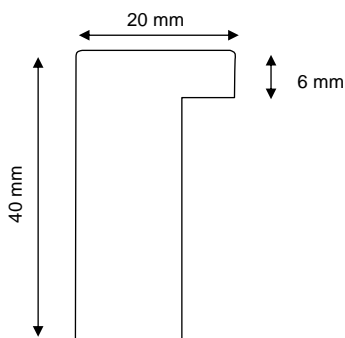

20 -40 K   Linde / tilleul   **9.20**   4130