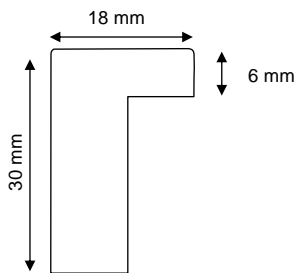

14 -30 K   Wth A   **7.50**   3120