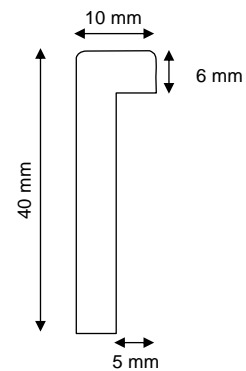

10 -40 K   Wth A   **7.00**   4110