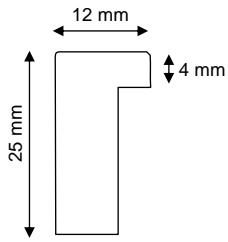

coupe des profils   no article   essence   CHF/ml   no tarif

12 -25 K   Wth B   **5.50**   390
12 -25 K   Wth A   **6.50**   3110