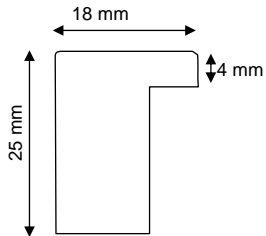

18 -25 K   Wth B   **6.50**   3110
18 -25 K   Wth A   **8.00**   3120