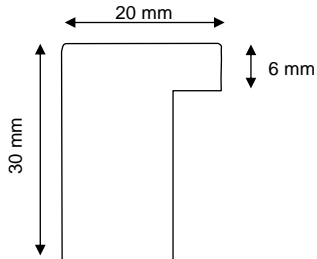

20 -30 K   Wth A   **8.50**   3130